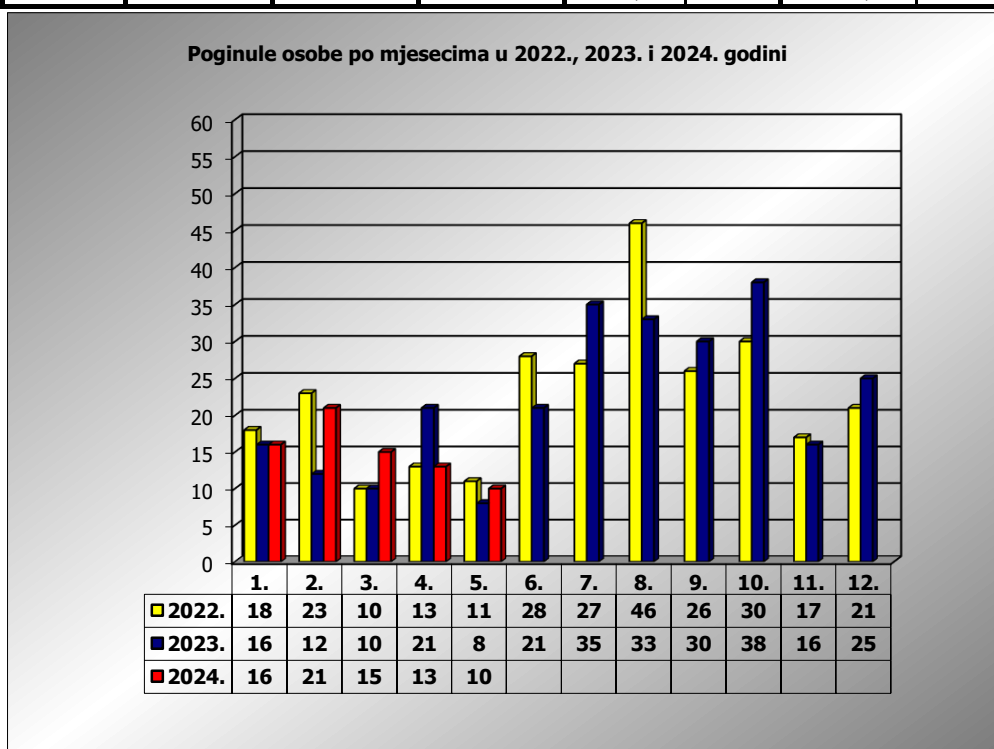

**PRIKAZ POGINULIH OSOBA U PROMETNIM NESREĆAMA U 2024.
GODINI U REPUBLICI HRVATSKOJ PO MJESECIMA
(usporedba s 2022. i 2023. godinom)**

mjesec	poginuli			2024./2022.		2024./2023.	
	2022. g.	2023. g.	2024. g.				
siječanj	18	16	16	-11,1%	-2	0,0%	0
veljača	23	12	21	-8,7%	-2	75,0%	9
ožujak	10	10	15	50,0%	5	50,0%	5
travanj	13	21	13	0,0%	0	-38,1%	-8
svibanj	11	8	10	-9,1%	-1	25,0%	2
lipanj	28	21					
srpanj	27	36					
kolovoz	46	33					
rujan	26	30					
listopad	30	38					
studen	17	16					
prosinac	21	25					

I - III	51	38	52	2,0%	1	36,8%	14
I - IV	64	59	65	1,6%	1	10,2%	6
I - V	75	67	75	0,0%	0	11,9%	8

V. mjesec - podaci s danom 19.05.2022., 2023. i 2024.